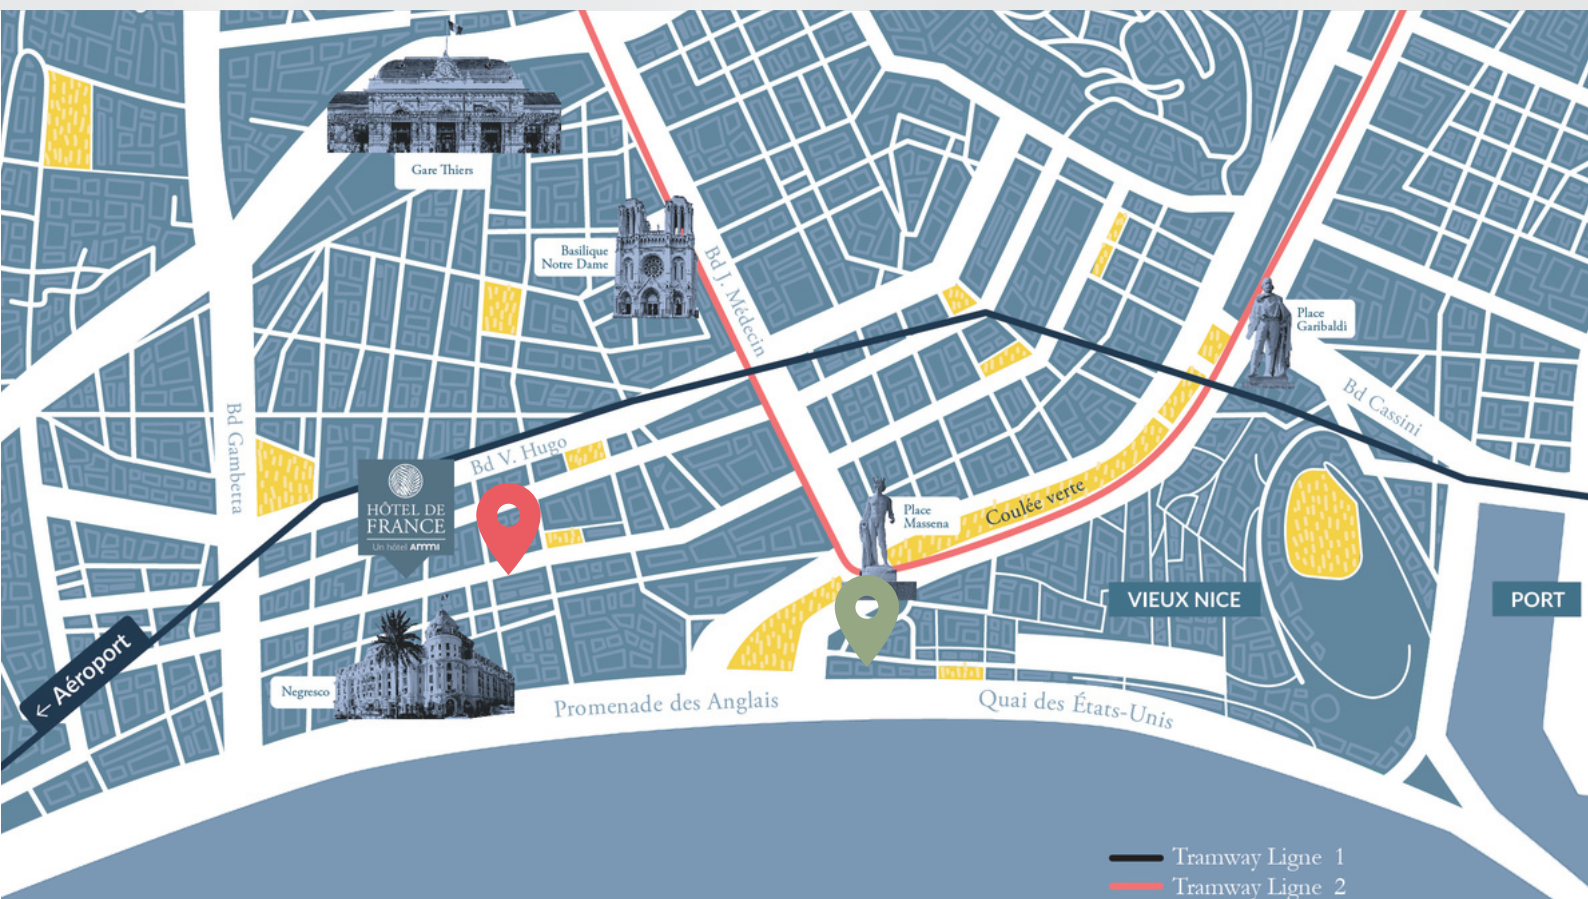

## PARKING SULZER

Maximale Höhe = 2,10 m

 103 Quai des États-Unis 06000 Nice

24 h = 32,20 €

HÔTEL DE  
FRANCE  
Un hôtel **Ammi**

— Tramway Ligne 1  
— Tramway Ligne 2